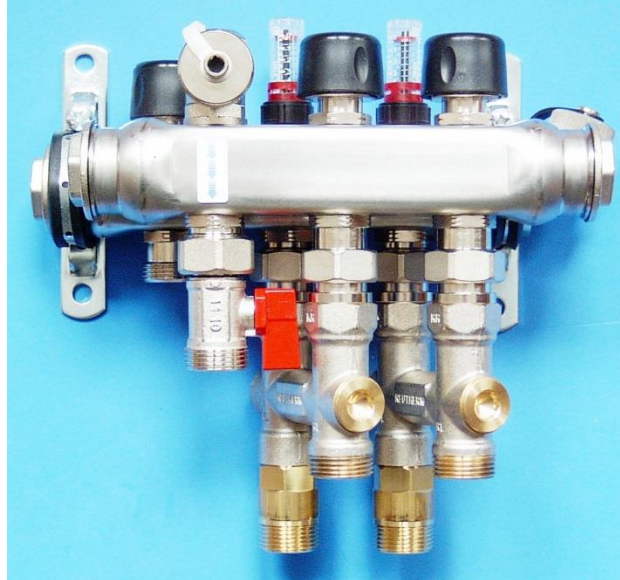

## X-mix Venturi – Einzelraum - Minimischer

**Bäder und kleinere Räume bis ca. 15 m<sup>2</sup> je nach Rohrabstand und Querschnitt**

Xmix-Box RTL-dynamic

Xmix-dynamic MTR innenliegend

Xmix-dynamic MTR

Xmix-classic, elektrische Regelung

**Wintergärten und Einzelne Räume bis ca. 36 m<sup>2</sup> je nach Rohrabstand und Querschnitt**

Venturi Einzelraum-Mischstationen VEM 2- 4 Gruppen

## Stockwerke und einzelne Wohnungen

Venturi Mischstation

Venturi Mischstation mit Hocheffizienzpumpe

Y-Stück

RT mit Fernversteller

STA 230V mit RT