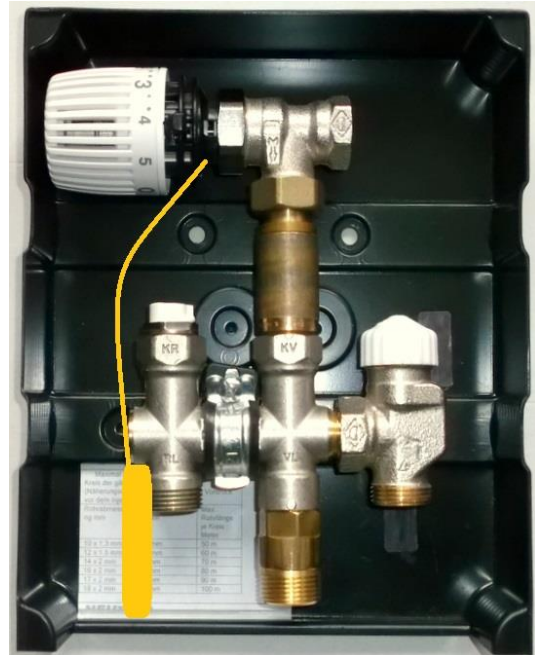

## X-mix Venturi – Einzelraum - Minimischer

**Bäder und kleinere Räume bis ca. 15 m<sup>2</sup> je nach Rohrabstand und Querschnitt**

Xmix-Box RTL-dynamic

Xmix-dynamic MTR innenliegend

Xmix-dynamic MTR

Xmix-classic, elektrische Regelung

**Wintergärten und Einzelne Räume bis ca. 36 m<sup>2</sup> je nach Rohrabstand und Querschnitt**

Venturi Einzelraum-Mischstationen VEM 2- 4 Gruppen

## Stockwerke und einzelne Wohnungen

Venturi Mischstation

Venturi Mischstation mit Hocheffizienzpumpe

Y-Stück

RT mit Fernversteller

STA 230V mit RT